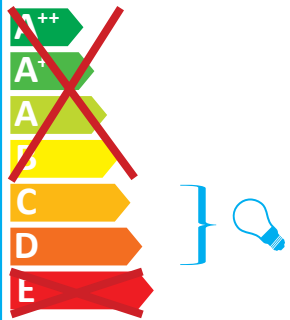

LUTEC

7005A

A lámpatest a következő energiaosztályú égőkkel tud működni:

A lámpatesttel együtt eladott égő energiaosztálya: **D**

874/2012